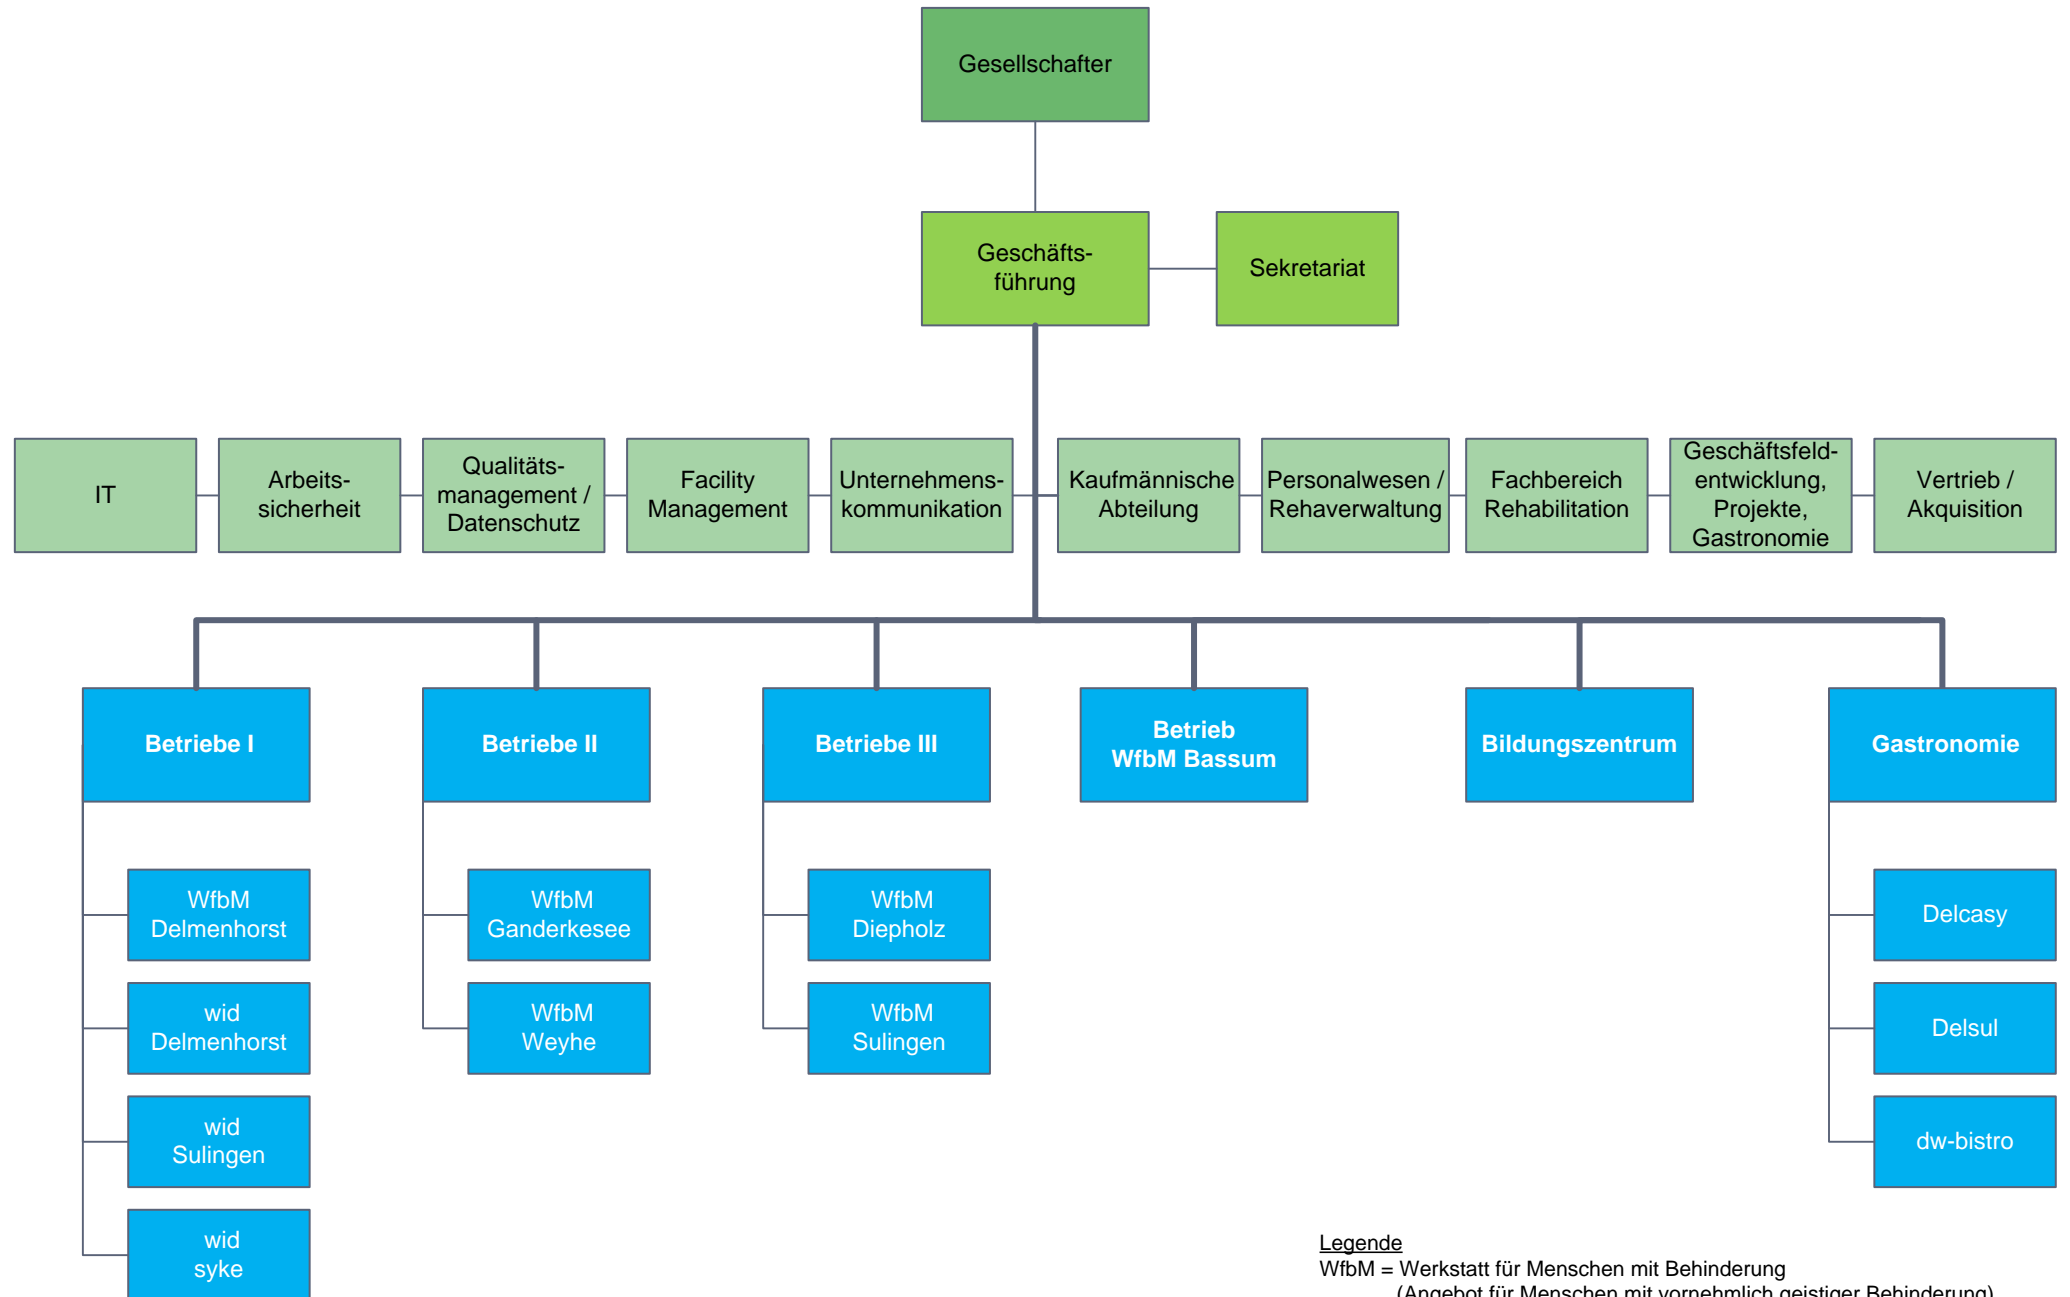

Organigramm der Delme-Werkstätten gGmbH

24. Oktober 2018

Legende

WfbM = Werkstatt für Menschen mit Behinderung
(Angebot für Menschen mit vornehmlich geistiger Behinderung)

wid = Werkstatt für Industrie- und Dienstleistung
(Angebot für Menschen mit vornehmlich psychischer Beeinträchtigung)